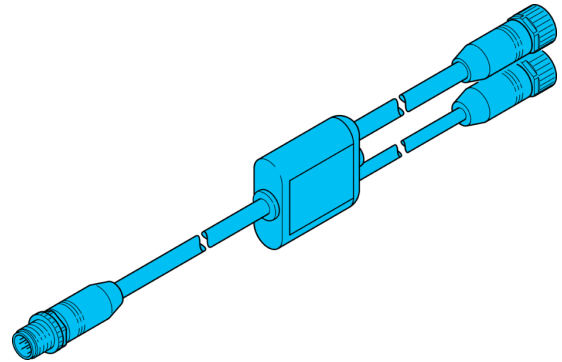

**213457**  
**CS60-Y-1/12-A**  
**Câble de distribution Y**

**Fonction**

**Caractéristiques techniques (type)**

**+20°C, 24 V DC**

Tension de service	< 30 V AC/DC
Matériau du boîtier	Plastique
Convient pour	Détecteurs de vision - CS 60
Indice de protection	IP 67
Raccordement	Connecteur, M12, 12 pôles
Raccordement 2	Connecteur femelle, M12, 12 pôles
Raccordement 3	Connecteur femelle, M12, 4 pôles