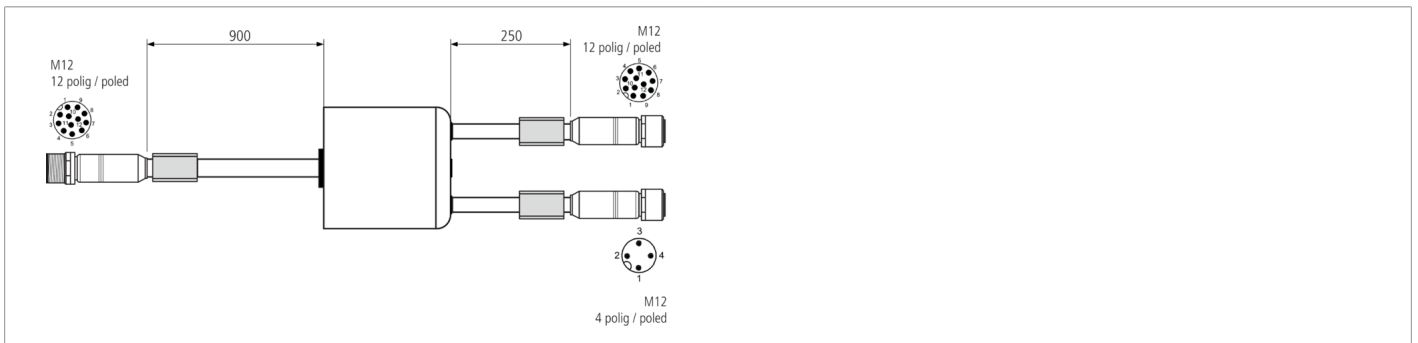

**213457**  
**CS60-Y-1/12-A**  
**Câble de distribution Y**

**Fonction**

**Caractéristiques techniques (type)**

**+20°C, 24 V DC**

Tension de service	< 30 V AC/DC
Matériau du boîtier	Plastique
Convient pour	Détecteurs de vision - CS 60
Indice de protection	IP 67
Raccordement	Connecteur, M12, 12 pôles
Raccordement 2	Connecteur femelle, M12, 12 pôles
Raccordement 3	Connecteur femelle, M12, 4 pôles