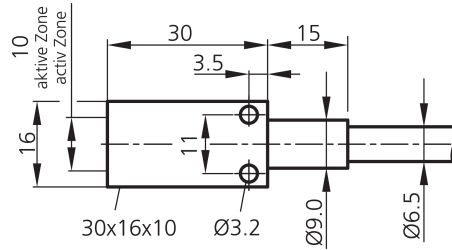

mm

Technische Daten	Technical data	Caractéristiques techniques	+20°C, 24 V DC
Funktionsprinzip	Operating principle	Principe de fonctionnement	Einweglichtschranke / Through-beam sensor / Détecteur par barrage
Länge Lichtleiter	Length of fiber optics	Longueur de la fibre optique	600 mm
Lichtaustritt	Light aperture	Sortie lumineuse	axial
Tastweite	Scanning range	Plage de détection	700 mm
Biegeradius	Bending radius	Rayon de courbure	> 10 x Schlauch-Ø / > 10 x tube-Ø / > 10 x Ø du tube
Umgebungstemperatur Betrieb	Ambient temperature during operation	Température ambiante de fonctionnement	-40 ... +180 °C

+20°C, 24 V DC

对射式光电开关

600 mm

轴向

700 mm

> 10 x Schlauch-Ø

-40 ... +180 °C

版本 21.10.12, 保留变更权