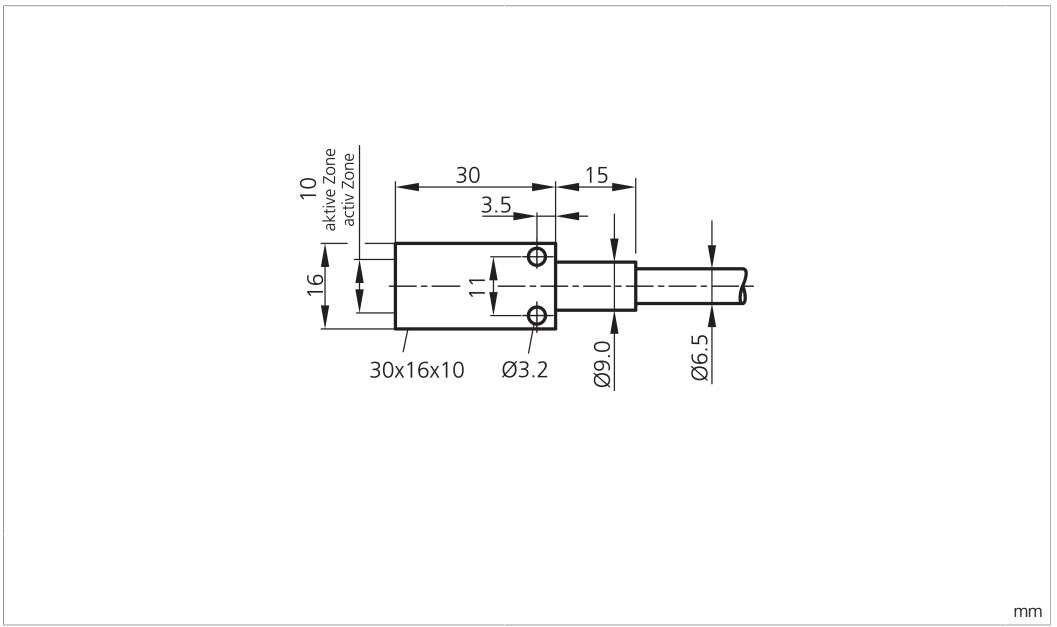

di-soric GmbH & Co. KG
Steinbeisstraße 6
DE-73660 Urbach
Germany
Tel: +49 (0) 7181/9879-0
info@di-soric.de · www.di-soric.com

技术数据

工作原理

光纤长度

光射出

探测距离

弯曲半径

工作环境温度

+20°C, 24 V DC

对射式光电开关

600 mm

轴向

700 mm

> 10 x Schlauch-Ø

-40 ... +180 °C

版本 21.10.12, 保留变更权

安全提示

一般安全提示

警告！没有符合 2006/42/EU 和 EN 61496-1 /-2 标准的安全结构件！不得用于人身安全保护！不遵守规定会导致死亡或重伤危险！仅按规定使用！