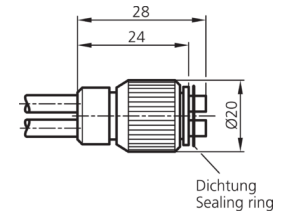

mm

Technische Daten	Technical data	Caractéristiques techniques	+20°C, 24 V DC
Funktionsprinzip	Operating principle	Principe de fonctionnement	Einweglichtschranke / Through-beam sensor / Détecteur par barrage
Länge Lichtleiter	Length of fiber optics	Longueur de la fibre optique	600 mm
Lichtaustritt	Light aperture	Sortie lumineuse	axial
Tastweite	Scanning range	Plage de détection	700 mm
Biegeradius	Bending radius	Rayon de courbure	> 10 x Schlauch-Ø / > 10 x tube-Ø / > 10 x Ø du tube
Umgebungstemperatur Betrieb	Ambient temperature during operation	Température ambiante de fonctionnement	-40 ... +180 °C

+20°C, 24 V DC

对射式光电开关

600 mm

轴向

700 mm

> 10 x Schlauch-Ø

-40 ... +180 °C

版本 21.10.12, 保留变更权