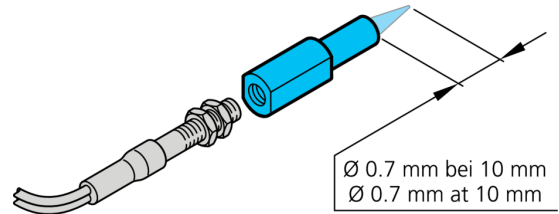

**201885**  
**VO M4**  
**Optique auxiliaire**

- Pour une concentration du spot lumineux qui s'élève à la taille du spot lumineux  $\varnothing$  0,7 pour une distance de 10 mm

<b>Caractéristiques techniques (type)</b>	<b>+20°C, 24 V DC</b>
Filetage	M4
Sortie lumineuse	axial
Matériau du boîtier	Aluminium
Composants	Optique auxiliaire
Convient pour	Fibres optiques en plastique
Distance de travail	10,0 mm
Température ambiante de fonctionnement	-40 ... +70 °C
<b>Plus d'informations/d'accessoires</b>	<b><a href="https://www.di-soric.com/201885">https://www.di-soric.com/201885</a></b>