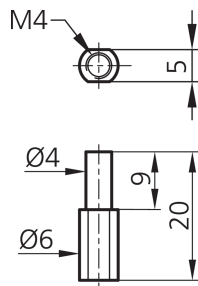

**201885**  
**VO M4**  
**Optique auxiliaire**

- Pour une concentration du spot lumineux qui s'élève à la taille du spot lumineux  $\varnothing$  0,7 pour une distance de 10 mm

<b>Caractéristiques techniques (type)</b>	<b>+20°C, 24 V DC</b>
Filetage	M4
Sortie lumineuse	axial
Matériau du boîtier	Aluminium
Composants	Optique auxiliaire
Convient pour	Fibres optiques en plastique
Distance de travail	10,0 mm
Température ambiante de fonctionnement	-40 ... +70 °C
<b>Plus d'informations/d'accessoires</b>	<b><a href="https://www.di-soric.com/201885">https://www.di-soric.com/201885</a></b>