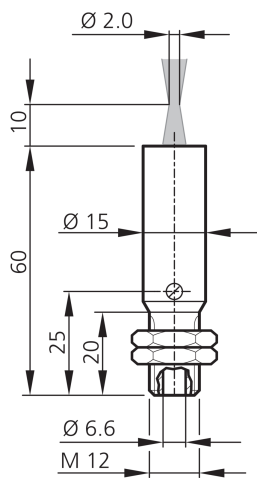

203648  
VO-M12/10-4.5-2.5  
Optique de focalisation

#### Caractéristiques techniques (type)

**+20°C, 24 V DC**

Composants

Optique de focalisation

Fonctionnement avec

WRB 120 S-SG-4.5-2.5, WRB 120 P-SG-4.5-2.5

Taille du spot lumineux

Ø 2 mm

Distance de travail

10,0 mm

Plage de fonctionnement

10 ... 15 mm