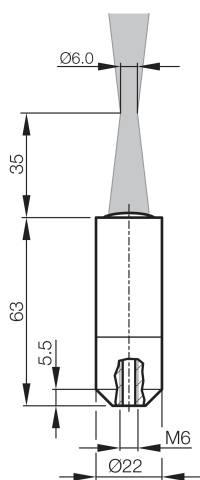

203649
VO-M6/35-M6x30-2.5
Optique de focalisation

Caractéristiques techniques (type)

+20°C, 24 V DC

Composants

Optique de focalisation

Fonctionnement avec

WRB 120 S-SG-M6x30-2.5, WRB 120 P-SG-M6x30-2.5

Taille du spot lumineux

Ø 6 mm

Distance de travail

35,0 mm

Plage de fonctionnement

30 ... 60 mm

Plus d'informations/d'accessoires

<https://www.di-soric.com/203649>