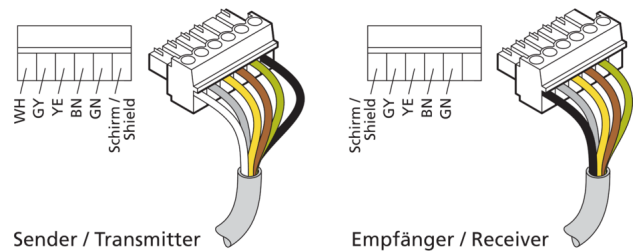

206738

LI 208-5-1035-1070 T

Barrière immatérielle

- Avec électronique d'évaluation LVE ... / LVX ... de mesure et de commutation
- Avec électronique d'évaluation LVB ... de commutation
- Évaluation du faisceau horizontale ou diagonale
- Construction compacte
- Boîtier aluminium
- Montage simple

Zum Betrieb mit Auswerteelektronik LVE ... / LVX ... / LVB ...  
To be used with evaluation electronics LVE ... / LVX ... / LVB ...

Sender / Transmitter

Empfänger / Receiver

- 1) Émetteur  
2) Récepteur  
3) Hauteur contrôlée H  
4) Longueur de profilé L  
5) Électronique d'évaluation  
6) Section transversale du profilé

### Caractéristiques techniques (type)

**+20°C, 24 V DC**

Tension de service	20 ... 26 V DC (Voir électronique d'évaluation)
Section transversale du profilé	12 x 58 mm
Dimension	<ul style="list-style-type: none"> <li>■ X: 17,5 mm</li> <li>■ Y: 17,5 mm</li> </ul>
Longueur de profilé	1.070 mm
Matériau du boîtier	Aluminium (Naturel)
Classe de protection	III, utilisation en très basse tension de sécurité
Évaluation	Absolu, En pourcentage, Paramétrable au moyen de l'électronique d'évaluation
Électronique d'évaluation	Externe
Fonction de sortie	Paramétrable au moyen de l'électronique d'évaluation
Sortie de commutation	Paramétrable au moyen de l'électronique d'évaluation, NO, NC
Source de lumière	LED
Couleur	Infrarouge
Longueur d'onde	880 nm
Évaluation du faisceau	Au moyen de l'électronique d'évaluation externe
Espace entre les faisceaux	5 mm
Nombre de faisceaux	208
Hauteur contrôlée	1.035 mm
Portée	250 ... 6.000 mm (Réglable au moyen de l'électronique d'évaluation)