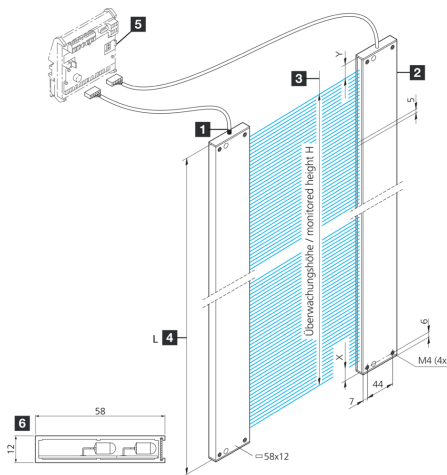

Sender / Transmitter

Empfänger / Receiver

1) Émetteur
  2) Récepteur
  3) Hauteur contrôlée H
  4) Longueur de profilé L
  5) Électronique d'évaluation
  6) Section transversale du profilé

BN: marron
GN: vert

GY: gris
WH: blanc

YE: jaune

Fonction

Caractéristiques techniques (type)

+20°C, 24 V DC

Tension de service	20 ... 26 V DC (Voir électronique d'évaluation)
Section transversale du profilé	12 x 58 mm
Dimension	■ X: 17,5 mm ■ Y: 17,5 mm
Longueur de profilé	1.070 mm
Matériau du boîtier	Aluminium (Naturel)
Classe de protection	III, utilisation en très basse tension de sécurité
Évaluation	Absolu, En pourcentage, Paramétrable au moyen de l'électronique d'évaluation
Électronique d'évaluation	Externe
Fonction de sortie	Paramétrable au moyen de l'électronique d'évaluation
Sortie de commutation	Paramétrable au moyen de l'électronique d'évaluation, NO, NC
Source de lumière	LED
Couleur	Infrarouge
Longueur d'onde	880 nm
Évaluation du faisceau	Au moyen de l'électronique d'évaluation externe
Espace entre les faisceaux	5 mm
Nombre de faisceaux	208
Hauteur contrôlée	1.035 mm
Portée	250 ... 6.000 mm (Réglable au moyen de l'électronique d'évaluation)