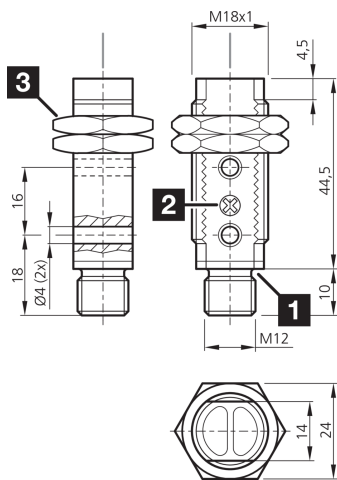

207961

OR 18-1 FK 5700 N3-B4  
Reflexionslichtschranke

- Universelle Befestigungsmöglichkeiten
- Geringe Einbautiefe
- Empfindlichkeit einstellbar
- LED Schaltzustandsanzeige
- Kunststoffgehäuse

1) Potentiometer  
2) LED

3) Schlüsselweite 24 mm

BK: schwarz

BN: braun

BU: blau

WH: weiß

**Funktion**

**Technische Daten (typ.)**

**+20°C, 24 V DC**

|                      |  |
|----------------------|--|
| Betriebsspannung     | 10 ... 30 V DC                             |
| Leerlaufstrom (max.) | 30 mA                                      |
| Gewinde              | M18 x 1                                    |
| Gehäusematerial      | Kunststoff (ABS)                           |
| Material             | PMMA (Fenster)                             |
| Schutzklasse         | III, Betrieb an Schutzkleinspannung        |
| Funktionsprinzip     | Reflexionslichtschranke                    |
| Auswertung           | digital                                    |
| Bauform              | Gewinde                                    |
| Besonderheiten       | Reflektor R 46 beigelegt                   |
| Schaltausgang        | npn, 100 mA, NO/NC                         |
| Spannungsfall (max.) | 2 V  |
| Lichtquelle          | LED  |
| Farbe                | Rot  |
| Wellenlänge          | 660 nm                                     |
| Modulation           | getaktet                                   |
| Fremdlichtsicherheit | 3 kLx getaktetes Licht, 10 kLx Sonnenlicht |
| Reichweite           | 6.000 mm                                   |

**207961****OR 18-1 FK 5700 N3-B4****Reflexionslichtschranke****Technische Daten (typ.)**

Reichweite bei Betrieb mit

**+20°C, 24 V DC**

- 3.000 mm (R 46)
- 5.700 mm (R 84)
- 6.000 mm (R 100x100)

Bezugsreflektor