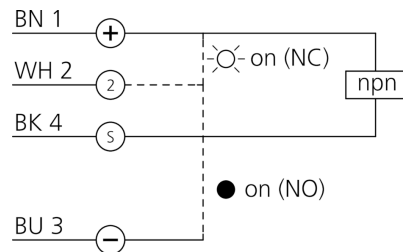

207961

OR 18-1 FK 5700 N3-B4  
Reflexionslichtschranke

- Universelle Befestigungsmöglichkeiten
- Geringe Einbautiefe
- Empfindlichkeit einstellbar
- LED Schaltzustandsanzeige
- Kunststoffgehäuse

1) Potentiometer  
2) LED

3) Schlüsselweite 24 mm

BK: schwarz

BN: braun

BU: blau

WH: weiß

**Funktion**

**Technische Daten (typ.)**

**+20°C, 24 V DC**

|                      |  |
|----------------------|--|
| Betriebsspannung     | 10 ... 30 V DC                             |
| Leerlaufstrom (max.) | 30 mA                                      |
| Gewinde              | M18 x 1                                    |
| Gehäusematerial      | Kunststoff (ABS)                           |
| Material             | PMMA (Fenster)                             |
| Schutzklasse         | III, Betrieb an Schutzkleinspannung        |
| Funktionsprinzip     | Reflexionslichtschranke                    |
| Auswertung           | digital                                    |
| Bauform              | Gewinde                                    |
| Besonderheiten       | Reflektor R 46 beigelegt                   |
| Schaltausgang        | npn, 100 mA, NO/NC                         |
| Spannungsfall (max.) | 2 V  |
| Lichtquelle          | LED  |
| Farbe                | Rot  |
| Wellenlänge          | 660 nm                                     |
| Modulation           | getaktet                                   |
| Fremdlichtsicherheit | 3 kLx getaktetes Licht, 10 kLx Sonnenlicht |
| Reichweite           | 6.000 mm                                   |

0,50 ms

Umgebungstemperatur Betrieb

-25 ... +55 °C

Schutzart

IP 67

Anschluss

Stecker, M12, 4-polig

**Weitere Informationen / Zubehör**<https://www.di-soric.com/207961>