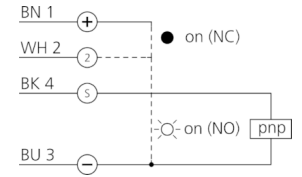

3) 开口度 24 mm
4) 侧向光射出

mm

BK : 黑色
BN : 棕色

BU : 蓝色
WH : 白色

技术数据

光色	+20°C, 24 V DC
作用距离	红色 / 660 nm
基准反射镜	4.000 mm
工作电压	R 46
空载电流 (最大)	10 ... 30 V DC
开关输出端	30 mA
工作环境温度	pnp, 100 mA, NO/NC
防护等级	-25 ... +55 °C
防护等级	IP 67
防护等级	III, 在安全特低电压下工作