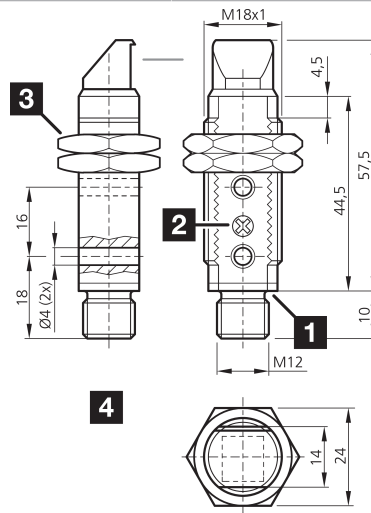

OR 18-1 FKR 3600 P3-B4

镜反射光电开关

di-soric GmbH & Co. KG
Steinbeisstraße 6
DE-73660 Urbach
Germany
Tel: +49 (0) 7181/9879-0
info@di-soric.de · www.di-soric.com

207962

版本 21.04.08, 保留变更权

功能

CE

1) 电位计
2) LED

3) 开口度 24 mm
4) 侧向光射出

mm

BK : 黑色
BN : 棕色

BU : 蓝色
WH : 白色

技术数据

光色	+20°C, 24 V DC
作用距离	红色 / 660 nm
基准反射镜	4.000 mm
工作电压	R 46
空载电流 (最大)	10 ... 30 V DC
开关输出端	30 mA
工作环境温度	pnp, 100 mA, NO/NC
防护等级	-25 ... +55 °C
防护等级	IP 67
防护等级	III, 在安全特低电压下工作

安全提示

一般安全提示

警告！没有符合 2006/42/EU 和 EN 61496-1 /-2 标准的安全结构件！不得用于人身安全保护！不遵守规定会导致死亡或重伤危险！仅按规定使用！