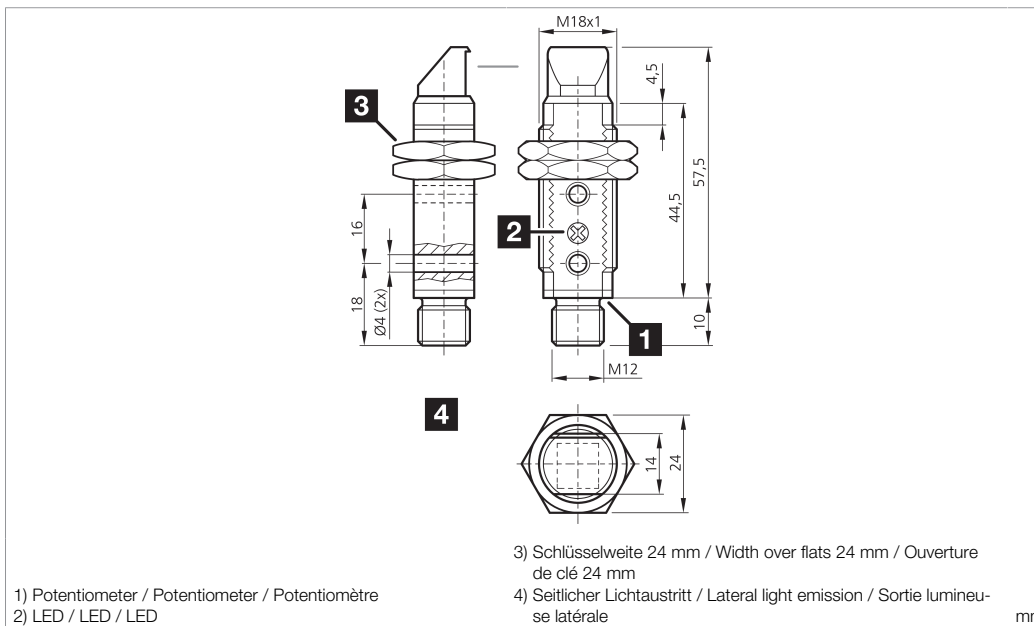

207962

BK : schwarz / black / noir BU : blau / blue / bleu
BN : braun / brown / marron WH : weiß / white / blanc

Technische Daten	Technical data	Caractéristiques techniques	+20°C, 24 V DC
Lichtfarbe	Light color	Couleur de lumière	Rot / 660 nm / red / 660 nm / Rouge / 660 nm
Reichweite	Range	Portée	4.000 mm
Bezugsreflektor	Referring reflector	Réflecteur de référence	R 46
Betriebsspannung	Service voltage	Tension de service	10 ... 30 V DC
Leerlaufstrom (max.)	No-load current (max.)	Courant de marche à vide (max.)	30 mA
Schaltausgang	Switching output	Sortie de commutation	pnp, 100 mA, NO/NC
Umgebungstemperatur Betrieb	Ambient temperature during operation	Température ambiante de fonctionnement	-25 ... +55 °C
Schutzart	Protection type	Indice de protection	IP 67
Schutzklasse	Protection class	Classe de protection	III, Betrieb an Schutzkleinspannung / III, operation on protective low voltage / III, utilisation en très basse tension de sécurité

3) 开口度 24 mm
4) 侧向光射出

mm

BK : 黑色
BN : 棕色

BU : 蓝色
WH : 白色

技术数据

光色	+20°C, 24 V DC
作用距离	红色 / 660 nm
基准反射镜	4.000 mm
工作电压	R 46
空载电流 (最大)	10 ... 30 V DC
开关输出端	30 mA
工作环境温度	pnp, 100 mA, NO/NC
防护等级	-25 ... +55 °C
防护等级	IP 67
防护等级	III, 在安全特低电压下工作