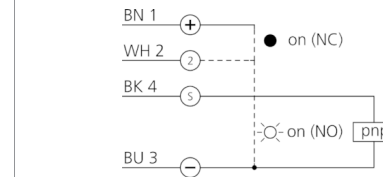

207962

BK : schwarz / black / noir BU : blau / blue / bleu
BN : braun / brown / marron WH : weiß / white / blanc

Technische Daten	Technical data	Caractéristiques techniques	+20°C, 24 V DC
Lichtfarbe	Light color	Couleur de lumière	Rot / 660 nm / red / 660 nm / Rouge / 660 nm
Reichweite	Range	Portée	4.000 mm
Bezugsreflektor	Referring reflector	Réflecteur de référence	R 46
Betriebsspannung	Service voltage	Tension de service	10 ... 30 V DC
Leerlaufstrom (max.)	No-load current (max.)	Courant de marche à vide (max.)	30 mA
Schaltausgang	Switching output	Sortie de commutation	pnp, 100 mA, NO/NC
Umgebungstemperatur Betrieb	Ambient temperature during operation	Température ambiante de fonctionnement	-25 ... +55 °C
Schutzart	Protection type	Indice de protection	IP 67
Schutzklasse	Protection class	Classe de protection	III, Betrieb an Schutzkleinspannung / III, operation on protective low voltage / III, utilisation en très basse tension de sécurité

3) 开口度 24 mm
4) 侧向光射出

mm

BK : 黑色
BN : 棕色

BU : 蓝色
WH : 白色

技术数据

光色	+20°C, 24 V DC
作用距离	红色 / 660 nm
基准反射镜	4.000 mm
工作电压	R 46
空载电流 (最大)	10 ... 30 V DC
开关输出端	30 mA
工作环境温度	pnp, 100 mA, NO/NC
防护等级	-25 ... +55 °C
防护等级	IP 67
防护等级	III, 在安全特低电压下工作