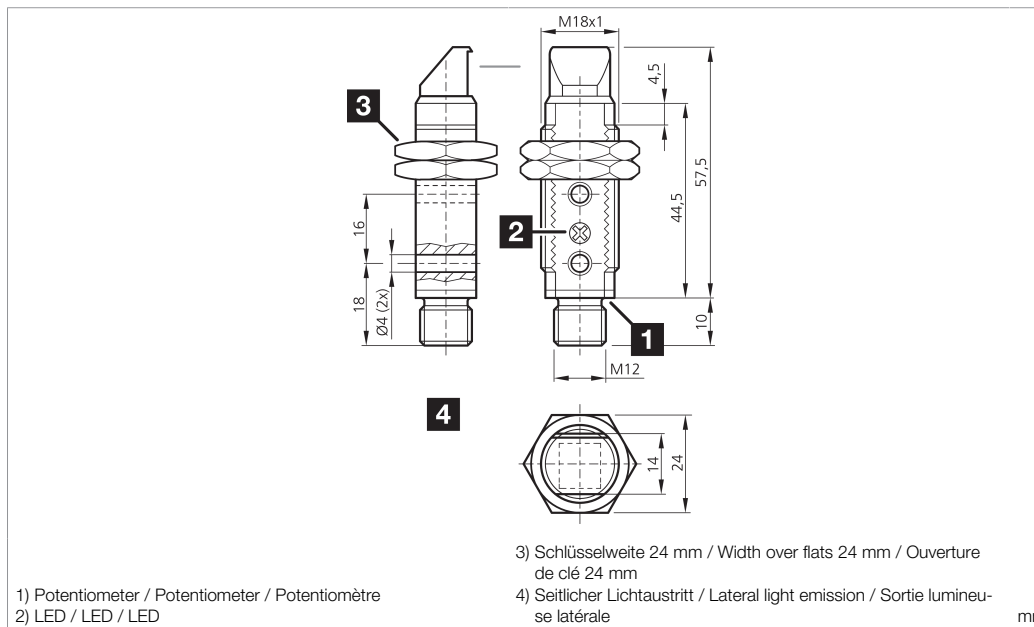

207963

BK : schwarz / black / noir BU : blau / blue / bleu
BN : braun / brown / marron WH : weiß / white / blanc

Technische Daten	Technical data	Caractéristiques techniques	+20°C, 24 V DC
Lichtfarbe	Light color	Couleur de lumière	Rot / 660 nm / red / 660 nm / Rouge / 660 nm
Reichweite	Range	Portée	4.000 mm
Bezugsreflektor	Referring reflector	Réflecteur de référence	R 46
Betriebsspannung	Service voltage	Tension de service	10 ... 30 V DC
Leerlaufstrom (max.)	No-load current (max.)	Courant de marche à vide (max.)	30 mA
Schaltausgang	Switching output	Sortie de commutation	npn, 100 mA, NO/NC
Umgebungstemperatur Betrieb	Ambient temperature during operation	Température ambiante de fonctionnement	-25 ... +55 °C
Schutzart	Protection type	Indice de protection	IP 67
Schutzklasse	Protection class	Classe de protection	III, Betrieb an Schutzkleinspannung / III, operation on protective low voltage / III, utilisation en très basse tension de sécurité

3) 开口度 24 mm
4) 侧向光射出

mm

BK : 黑色
BN : 棕色

BU : 蓝色
WH : 白色

技术数据

光色	+20°C, 24 V DC
作用距离	红色 / 660 nm
基准反射镜	4.000 mm
工作电压	R 46
空载电流 (最大)	10 ... 30 V DC
开关输出端	30 mA
工作环境温度	npn, 100 mA, NO/NC
防护等级	-25 ... +55 °C
防护等级	IP 67
防护等级	III, 在安全特低电压下工作