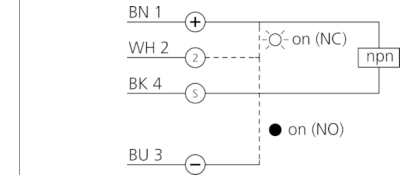

207963

BK : schwarz / black / noir BU : blau / blue / bleu
BN : braun / brown / marron WH : weiß / white / blanc

Technische Daten	Technical data	Caractéristiques techniques	+20°C, 24 V DC
Lichtfarbe	Light color	Couleur de lumière	Rot / 660 nm / red / 660 nm / Rouge / 660 nm
Reichweite	Range	Portée	4.000 mm
Bezugsreflektor	Referring reflector	Réflecteur de référence	R 46
Betriebsspannung	Service voltage	Tension de service	10 ... 30 V DC
Leerlaufstrom (max.)	No-load current (max.)	Courant de marche à vide (max.)	30 mA
Schaltausgang	Switching output	Sortie de commutation	npn, 100 mA, NO/NC
Umgebungstemperatur Betrieb	Ambient temperature during operation	Température ambiante de fonctionnement	-25 ... +55 °C
Schutzart	Protection type	Indice de protection	IP 67
Schutzklasse	Protection class	Classe de protection	III, Betrieb an Schutzkleinspannung / III, operation on protective low voltage / III, utilisation en très basse tension de sécurité

3) 开口度 24 mm
4) 侧向光射出

mm

BK : 黑色
BN : 棕色

BU : 蓝色
WH : 白色

技术数据

光色	+20°C, 24 V DC
作用距离	红色 / 660 nm
基准反射镜	4.000 mm
工作电压	R 46
空载电流 (最大)	10 ... 30 V DC
开关输出端	30 mA
工作环境温度	npn, 100 mA, NO/NC
防护等级	-25 ... +55 °C
防护等级	IP 67
防护等级	III, 在安全特低电压下工作