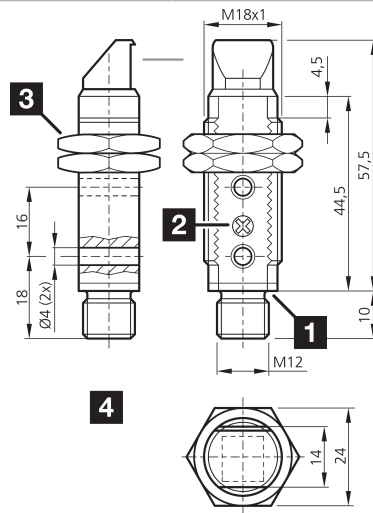

OR 18-1 FKR 3600 N3-B4

镜反射光电开关

di-soric GmbH & Co. KG
Steinbeisstraße 6
DE-73660 Urbach
Germany
Tel: +49 (0) 7181/9879-0
info@di-soric.de · www.di-soric.com

207963

版本 21.04.08, 保留变更权

功能

CE

1) 电位计
2) LED

3) 开口度 24 mm
4) 侧向光射出

mm

BK : 黑色
BN : 棕色

BU : 蓝色
WH : 白色

技术数据

光色	+20°C, 24 V DC
作用距离	红色 / 660 nm
基准反射镜	4.000 mm
工作电压	R 46
空载电流 (最大)	10 ... 30 V DC
开关输出端	30 mA
工作环境温度	npn, 100 mA, NO/NC
防护等级	-25 ... +55 °C
防护等级	IP 67
防护等级	III, 在安全特低电压下工作

安全提示

一般安全提示

警告！没有符合 2006/42/EU 和 EN 61496-1 /-2 标准的安全结构件！不得用于人身安全保护！不遵守规定会导致死亡或重伤危险！仅按规定使用！