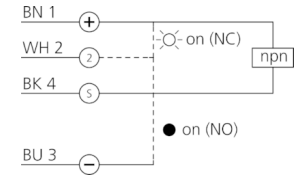

3) 开口度 24 mm
4) 侧向光射出

mm

BK : 黑色
BN : 棕色

BU : 蓝色
WH : 白色

技术数据

光色	+20°C, 24 V DC
作用距离	红色 / 660 nm
基准反射镜	4.000 mm
工作电压	R 46
空载电流 (最大)	10 ... 30 V DC
开关输出端	30 mA
工作环境温度	npn, 100 mA, NO/NC
防护等级	-25 ... +55 °C
防护等级	IP 67
防护等级	III, 在安全特低电压下工作