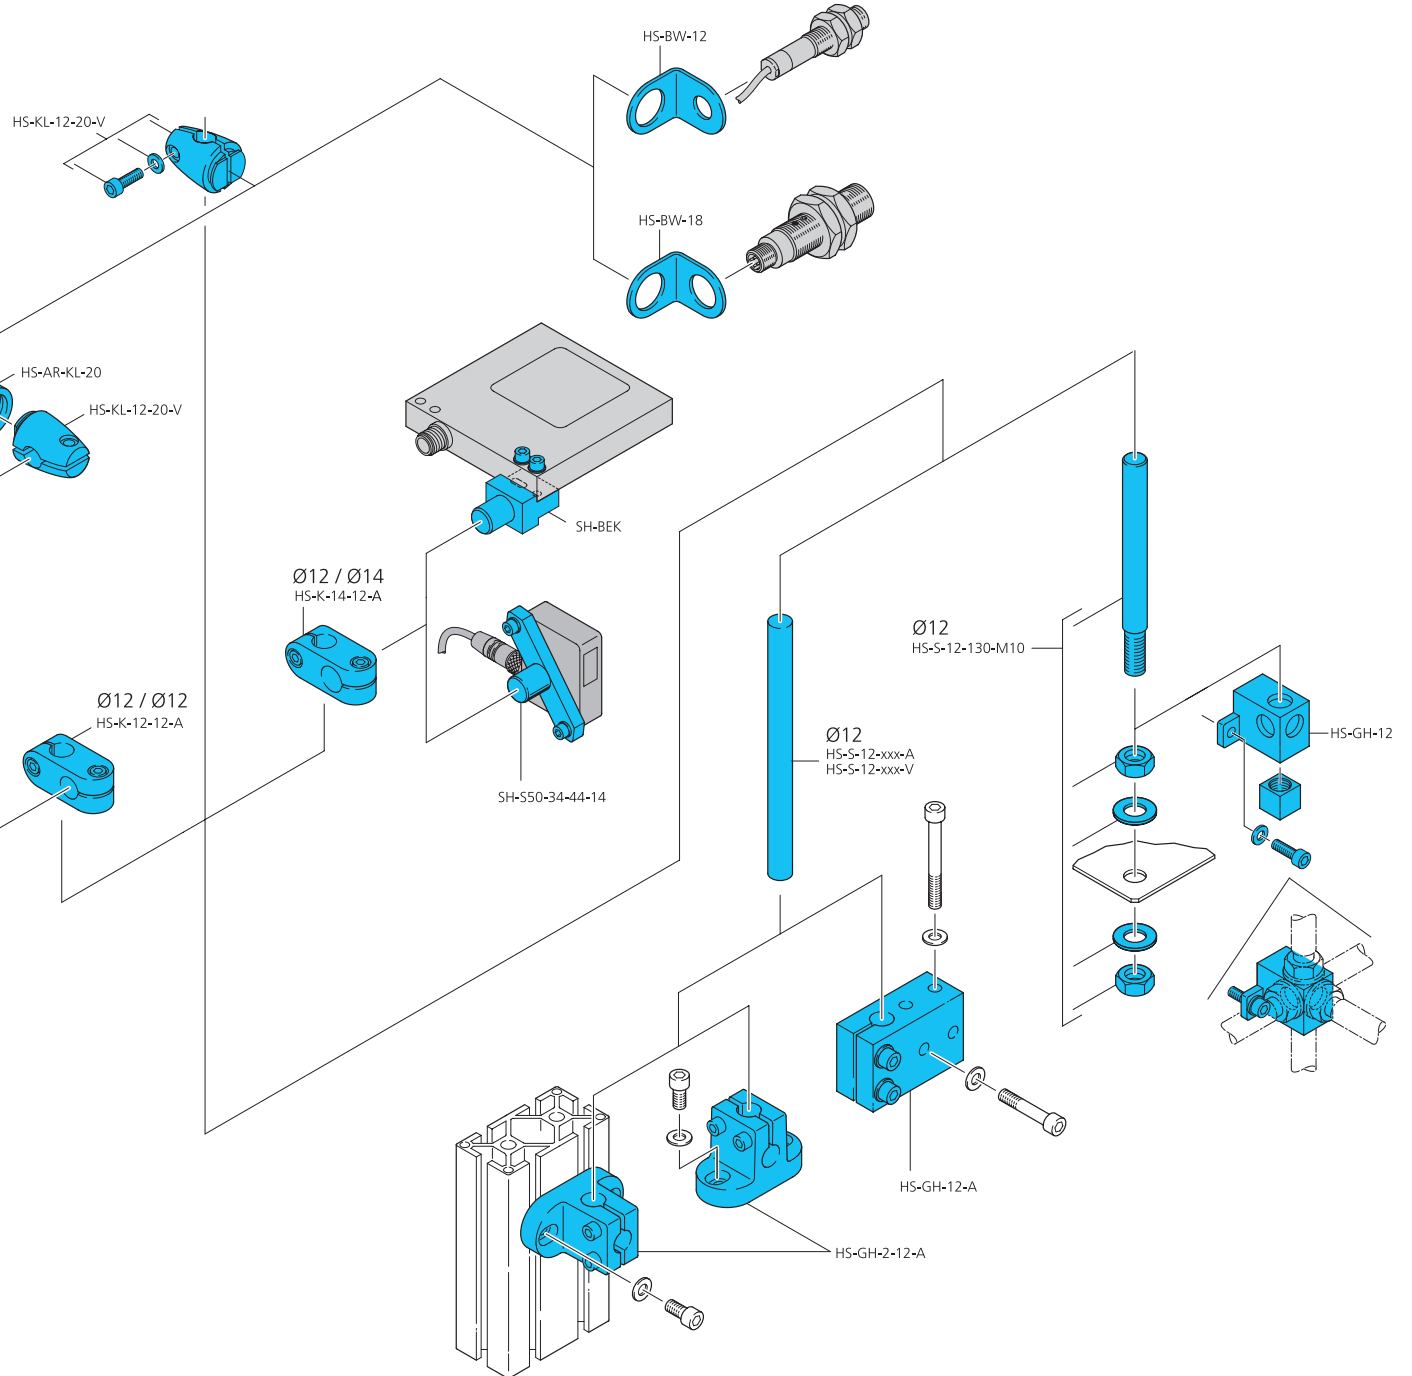

Systemhalter Serie HS

Grundhalter Ø 12 mm

System holder series HS

Basic system holder Ø 12 mm

Systèmes de fixation Série HS

12 mm du support Ø de système de base

Systemhalter Serie HS

Grundhalter Ø 15 mm

System holder series HS

Basic system holder Ø 15 mm

Systèmes de fixation Série HS

15 mm du support Ø de système de base