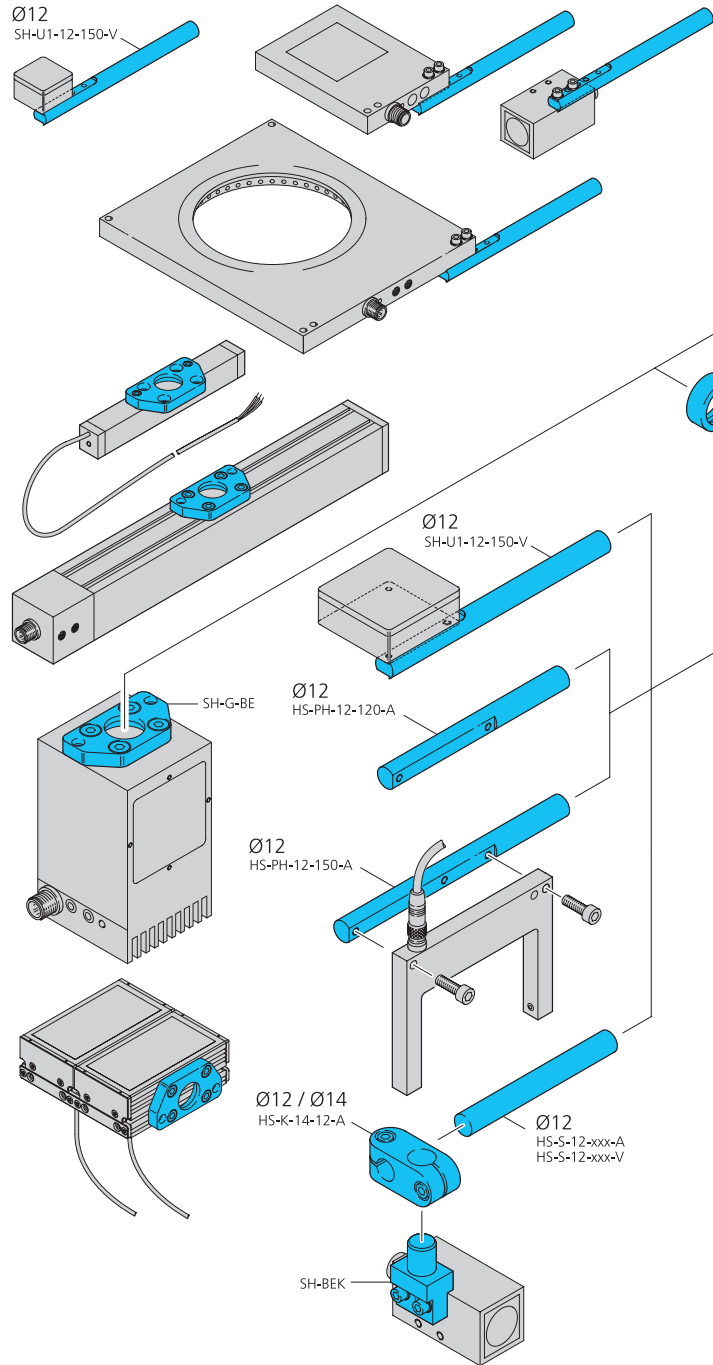

Systemhalter Serie HS

Grundhalter Ø 12 mm

System holder series HS

Basic system holder Ø 12 mm

Systèmes de fixation Série HS

12 mm du support Ø de système de base

Systemhalter Serie HS

Grundhalter Ø 15 mm

System holder series HS

Basic system holder Ø 15 mm

Systèmes de fixation Série HS

15 mm du support Ø de système de base