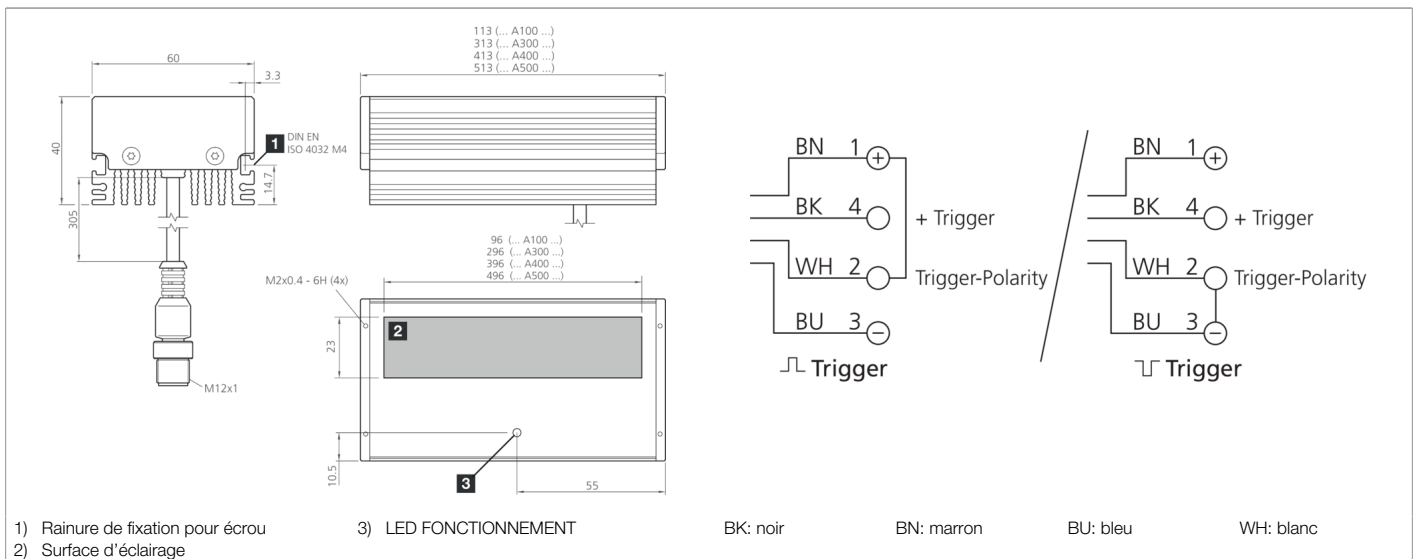

**208178**  
**BEK-A300-G0T-K-BS**  
**Barre d'éclairage**

- Intensité lumineuse extrêmement élevée grâce aux LED haute puissance ultra-modernes
- Contrôle de la puissance intégrée à haute efficacité
- Contrôle intelligent de la température avec extinction automatique
- Champ lumineux homogène à l'aide d'optiques à LED spéciales
- Indice de protection élevé
- Entrées séparées pour signal et polarité de déclenchement
- Boîtier métallique robuste
- Possibilités de montage universelles
- Vitre de protection anti-rayures
- Traverses et focales disponibles en option

Fonction											

Caractéristiques techniques (type)	+20°C, 24 V DC
Tension de service	18 ... 30 V DC (Supply Class 2)
Courant de marche à vide (max.)	1.400 mA (24 V DC)
Puissance	32,5 W (24 V DC)
Protection contre les inversions de polarité	Oui
Surface d'éclairage	23 x 296 mm
Dimensions du boîtier	40 x 60 x 313 mm
Matériau du boîtier	Aluminium (Noir, Anodisé)
Matériau	PMMA, revêtement résistant aux rayures (Vitre de protection)
Poids	1.050 g
Classe de protection	III, utilisation en très basse tension de sécurité
Groupe de risque (DIN EN 62471)	Groupe de risque 1
Conception	Barre d'éclairage
Entrée de déclenchement niveau haut	3,3 ... 30,0 V
Entrée de déclenchement niveau bas	< 2,8 V
Source de lumière	LED
Couleur	Infrarouge
Longueur d'onde	850 nm
Angle d'émission FWHM	30°