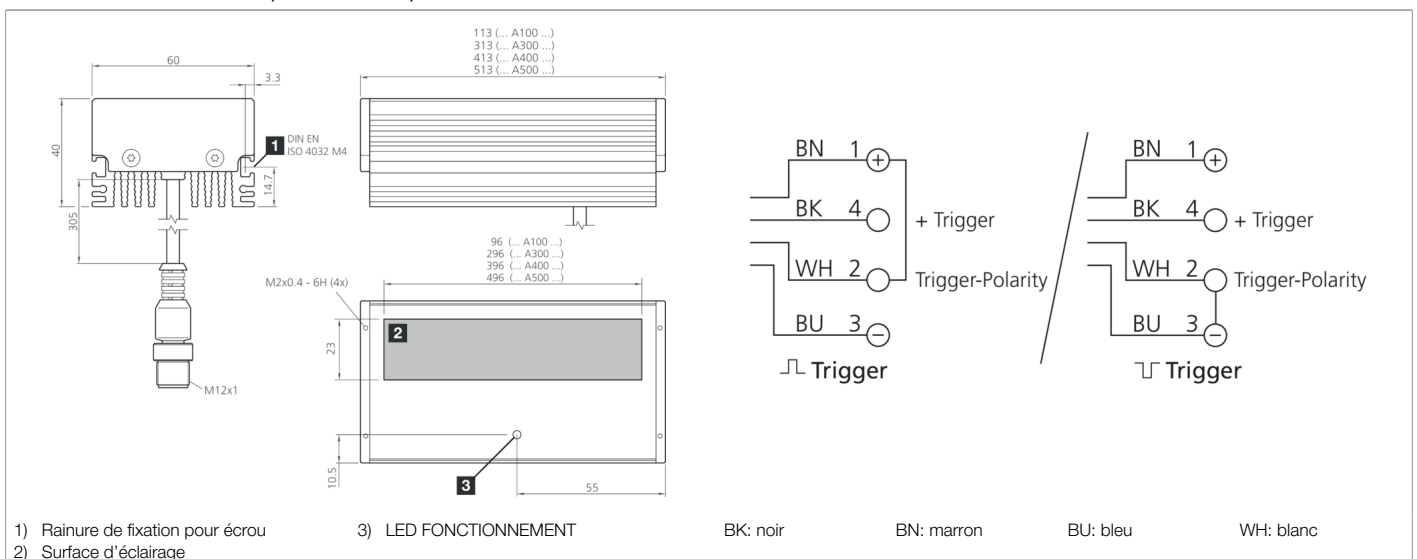

**209995**  
**BEK-A400-G5T-K-BS**  
**Barre d'éclairage**

- Intensité lumineuse extrêmement élevée grâce aux LED haute puissance ultra-modernes
- Contrôle de la puissance intégrée à haute efficacité
- Contrôle intelligent de la température avec extinction automatique
- Champ lumineux homogène à l'aide d'optiques à LED spéciales
- Indice de protection élevé
- Entrées séparées pour signal et polarité de déclenchement
- Boîtier métallique robuste
- Possibilités de montage universelles
- Vitre de protection anti-rayures
- Traverses et focales disponibles en option

Fonction									

Caractéristiques techniques (type)	+20°C, 24 V DC
Tension de service	18 ... 30 V DC (Supply Class 2)
Courant de marche à vide (max.)	1.400 mA (24 V DC)
Puissance	33,0 W (24 V DC)
Protection contre les inversions de polarité	Oui
Surface d'éclairage	23 x 396 mm
Dimensions du boîtier	40 x 60 x 413 mm
Matériau du boîtier	Aluminium (Noir, Anodisé)
Matériau	PMMA, revêtement résistant aux rayures (Vitre de protection)
Poids	1.350 g
Classe de protection	III, utilisation en très basse tension de sécurité
Groupe de risque (DIN EN 62471)	Groupe de risque 1
Conception	Barre d'éclairage
Entrée de déclenchement niveau haut	3,3 ... 30,0 V
Entrée de déclenchement niveau bas	< 2,8 V
Source de lumière	LED
Couleur	Blanc
Longueur d'onde	6.000 K
Angle d'émission FWHM	30°