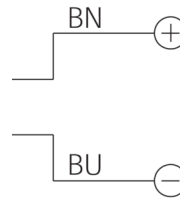

207152

BE-R130-F1-K-DIF

Anneau lumineux pour contrôleur d'impulsions

- Facteur élevé de surintensité
- Mode impulsionnel pour inspecter les objets en déplacement rapide
- Extrêmement lumineux pour une grande profondeur de champ
- Thermo-gestion intelligente pour une longue durée de vie
- Champ lumineux homogène
- Indice de protection élevé IP 67
- Boîtier métallique robuste

1) 6 mm de profondeur

Fonction

Caractéristiques techniques (type)

+20°C, 24 V DC

Puissance absorbée (en impulsion/max.)	230 W
Facteur d'alimentation (en impulsion/max.)	8
Alimentation (en impulsion/max.)	12.000 mA
Tension de service	Pas de tension constante !
Protection contre les inversions de polarité	Oui
Protection diélectrique	500 V
Diamètre	Ø 131 / Ø 200 mm (Diamètre)
Hauteur	20 mm
Matériau du boîtier	Aluminium (Noir, Anodisé)
Matériau	<ul style="list-style-type: none"> ■ PUR (Câble) ■ PMMA, diffus (Optique de protection)
Groupe de risque (DIN EN 62471)	Groupe libre
Conception	Anneau lumineux
Source de lumière	LED
Couleur	Rouge (Diffus)
Longueur d'onde	633 nm
Angle d'émission FWHM	30°

207152

BE-R130-F1-K-DIF

Anneau lumineux pour contrôleur d'impulsions

Caractéristiques techniques (type)

+20°C, 24 V DC

Intensité lumineuse

- 2,30 kLx (300,0 mm / 100 %)
- 9,20 kLx (300,0 mm / 400 %)
- 17,2 kLx (300,0 mm / 800 %)
- 1,00 kLx (500,0 mm / 100 %)
- 4,00 kLx (500,0 mm / 400 %)
- 7,40 kLx (500,0 mm / 800 %)

Raccordement

Câble, 2,5 m (Extrémité libre, Utilisation uniquement avec un contrôleur d'impulsion lumineuse !)

Plus d'informations/d'accessoires

<https://www.di-soric.com/207152>