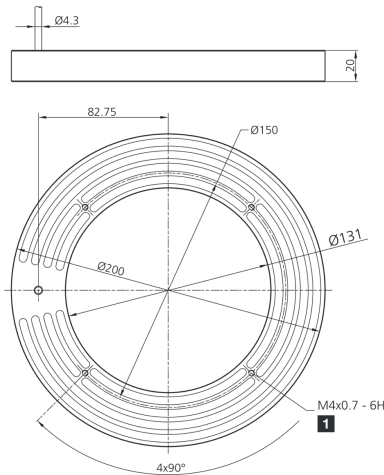

207152

BE-R130-F1-K-DIF

Anneau lumineux pour contrôleur d'impulsions

- Facteur élevé de surintensité
- Mode impulsionnel pour inspecter les objets en déplacement rapide
- Extrêmement lumineux pour une grande profondeur de champ
- Thermo-gestion intelligente pour une longue durée de vie
- Champ lumineux homogène
- Indice de protection élevé IP 67
- Boîtier métallique robuste

1) 6 mm de profondeur

Fonction

Caractéristiques techniques (type)

+20°C, 24 V DC

Puissance absorbée (en impulsion/max.)	230 W
Facteur d'alimentation (en impulsion/max.)	8
Alimentation (en impulsion/max.)	12.000 mA
Tension de service	Pas de tension constante !
Protection contre les inversions de polarité	Oui
Protection diélectrique	500 V
Diamètre	Ø 131 / Ø 200 mm (Diamètre)
Hauteur	20 mm
Matériau du boîtier	Aluminium (Noir, Anodisé)
Matériau	<ul style="list-style-type: none"> ■ PUR (Câble) ■ PMMA, diffus (Optique de protection)
Groupe de risque (DIN EN 62471)	Groupe libre
Conception	Anneau lumineux
Source de lumière	LED
Couleur	Rouge (Diffus)
Longueur d'onde	633 nm
Angle d'émission FWHM	30°

207152

BE-R130-F1-K-DIF

Anneau lumineux pour contrôleur d'impulsions

Caractéristiques techniques (type)

+20°C, 24 V DC

Intensité lumineuse

- 2,30 kLx (300,0 mm / 100 %)
- 9,20 kLx (300,0 mm / 400 %)
- 17,2 kLx (300,0 mm / 800 %)
- 1,00 kLx (500,0 mm / 100 %)
- 4,00 kLx (500,0 mm / 400 %)
- 7,40 kLx (500,0 mm / 800 %)

Raccordement

Câble, 2,5 m (Extrémité libre, Utilisation uniquement avec un contrôleur d'impulsion lumineuse !)

Plus d'informations/d'accessoires

<https://www.di-soric.com/207152>