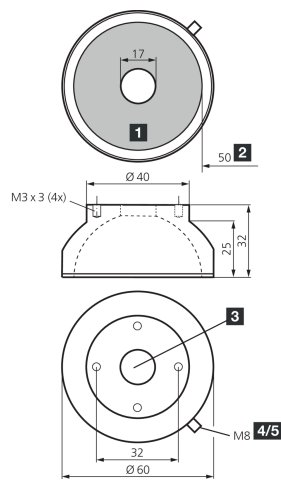

209927
BE-DOME60/50-RGB-T4
Dombeleuchtung

- RGB-Licht mit getrennt steuerbaren Farben
- Extrem homogene, diffuse Ausleuchtung
- Sehr kompakte Bauform
- Hohe Beleuchtungsstärke
- Robuste Bauweise

Blick auf Anschlussseite
View on connection position

PIN	Aderfarbe wire color	Funktion function
4	schwarz / black	- rot / red
2	weiß / white	- grün / green
3	blau / blue	- blau / blue
1	braun / brown	+ 24V

- 1) Aktive Fläche
 2) Freier Innendurchmesser
 3) Optische Öffnung

- 4) Stecker
 5) 4-polig

BK: schwarz

BN: braun

BU: blau

WH: weiß

Funktion

--	--	--	--	--	--	--	--	--	--	--

Technische Daten (typ.)

+20°C, 24 V DC

Betriebsspannung	24 V DC
Leistung	1,2 W (24 V DC)
Stromaufnahme	150 mA (3 Farben, $\Sigma < 3,6$ W)
Anzahl	20 (LEDs)
Durchmesser	Ø 60 mm (Durchmesser)
Gehäusematerial	Aluminium / Kunststoff
Schutzklasse	III, Betrieb an Schutzkleinspannung
Risikogruppe (DIN EN 62471)	Freie Gruppe
Lichtquelle	LED
Farbe	RGB
Wellenlänge	630, 530, 470 nm
Abstrahlwinkel FWHM	120°
Umgebungstemperatur Betrieb	0 ... +50 °C
Anschluss	Stecker, M8, 4-polig