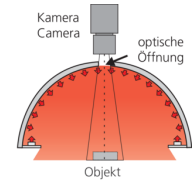

209927
BE-DOME60/50-RGB-T4
Dombeleuchtung

- RGB-Licht mit getrennt steuerbaren Farben
- Extrem homogene, diffuse Ausleuchtung
- Sehr kompakte Bauform
- Hohe Beleuchtungsstärke
- Robuste Bauweise

Blick auf Anschlussseite
View on connection position

PIN	Aderfarbe wire color	Funktion function
4	schwarz / black	- rot / red
2	weiß / white	- grün / green
3	blau / blue	- blau / blue
1	braun / brown	+ 24V

- 1) Aktive Fläche
 2) Freier Innendurchmesser
 3) Optische Öffnung

- 4) Stecker
 5) 4-polig

BK: schwarz

BN: braun

BU: blau

WH: weiß

Funktion

--	--	--	--	--	--	--	--	--	--	--

Technische Daten (typ.)

+20°C, 24 V DC

Betriebsspannung	24 V DC
Leistung	1,2 W (24 V DC)
Stromaufnahme	150 mA (3 Farben, $\Sigma < 3,6$ W)
Anzahl	20 (LEDs)
Durchmesser	Ø 60 mm (Durchmesser)
Gehäusematerial	Aluminium / Kunststoff
Schutzklasse	III, Betrieb an Schutzkleinspannung
Risikogruppe (DIN EN 62471)	Freie Gruppe
Lichtquelle	LED
Farbe	RGB
Wellenlänge	630, 530, 470 nm
Abstrahlwinkel FWHM	120°
Umgebungstemperatur Betrieb	0 ... +50 °C
Anschluss	Stecker, M8, 4-polig