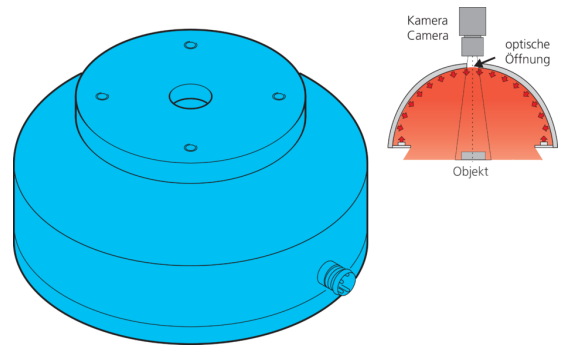

**210070**  
**BE-DOME100/70-G5-T4**  
**Dombeleuchtung**

- Extrem homogene, diffuse Ausleuchtung
- Sehr kompakte Bauform
- Hohe Beleuchtungsstärke
- Robuste Bauweise

PIN	Aderfarbe / wire color	Funktion / function
3	blau / blue	- blau / blue
1	braun / brown	+ 24V

BN: braun

BU: blau

**Funktion**

**Technische Daten (typ.)**

**+20°C, 24 V DC**

Betriebsspannung	24 V DC
Leistung	2,4 W (100 mA, 24 V DC)
Stromaufnahme	100 mA
Anzahl	32 (LEDs)
Durchmesser	Ø 100 mm (Durchmesser)
Gehäusematerial	Aluminium / Kunststoff
Schutzklasse	III, Betrieb an Schutzkleinspannung
Risikogruppe (DIN EN 62471)	Freie Gruppe
Lichtquelle	LED
Farbe	Weiß
Wellenlänge	6.500 K
Abstrahlwinkel FWHM	120°
Umgebungstemperatur Betrieb	0 ... +50 °C
Anschluss	Stecker, M8, 4-polig