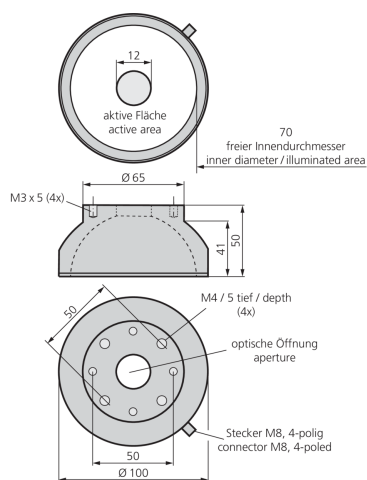

**210070**  
**BE-DOME100/70-G5-T4**  
**Dombeleuchtung**

- Extrem homogene, diffuse Ausleuchtung
- Sehr kompakte Bauform
- Hohe Beleuchtungsstärke
- Robuste Bauweise

PIN	Aderfarbe / wire color	Funktion / function
3	blau / blue	- blau / blue
1	braun / brown	+ 24V

BN: braun

BU: blau

**Funktion**

**Technische Daten (typ.)**

**+20°C, 24 V DC**

Betriebsspannung	24 V DC
Leistung	2,4 W (100 mA, 24 V DC)
Stromaufnahme	100 mA
Anzahl	32 (LEDs)
Durchmesser	Ø 100 mm (Durchmesser)
Gehäusematerial	Aluminium / Kunststoff
Schutzklasse	III, Betrieb an Schutzkleinspannung
Risikogruppe (DIN EN 62471)	Freie Gruppe
Lichtquelle	LED
Farbe	Weiß
Wellenlänge	6.500 K
Abstrahlwinkel FWHM	120°
Umgebungstemperatur Betrieb	0 ... +50 °C
Anschluss	Stecker, M8, 4-polig