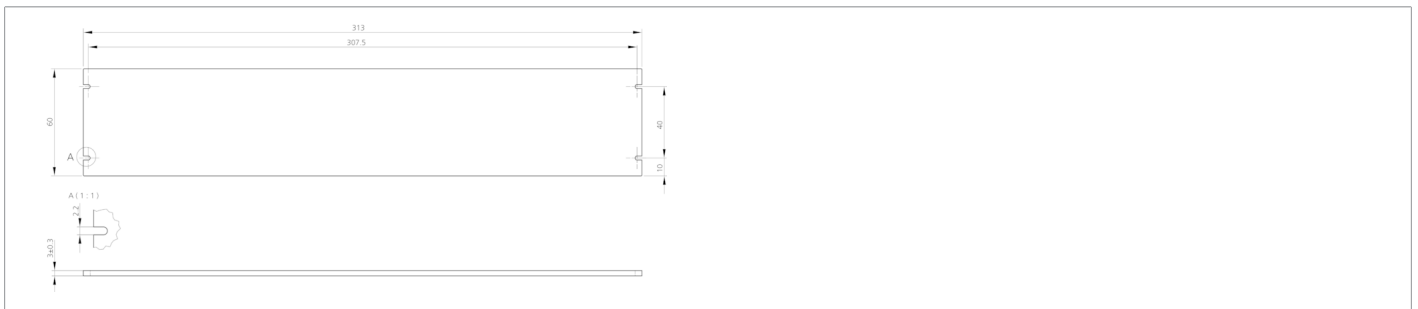

**208185**  
**BEK-A300-DIF**  
**Diffusor**

- Diffusionsfilter
- Homogene Lichtreduktion
- Schnelle und einfache Montage
- Kratzfeste Schutzscheibe
- Befestigungsmaterial im Lieferumfang enthalten

<b>Technische Daten (typ.)</b>	<b>+20°C, 24 V DC</b>
Montage	mittels Befestigungsschrauben
Gehäuseabmaße	60 x 313 x 3 mm
Material	PMMA, kratzfest beschichtet (Fenster)
Komponente	Diffusorscheibe
Besonderheiten	Befestigungsmaterial inklusive
Geeignet für	Auflichtbeleuchtungen BE-A300..., Auflichtbeleuchtungen BEK-A300...
<b>Weitere Informationen / Zubehör</b>	<b><a href="https://www.di-soric.com/208185">https://www.di-soric.com/208185</a></b>