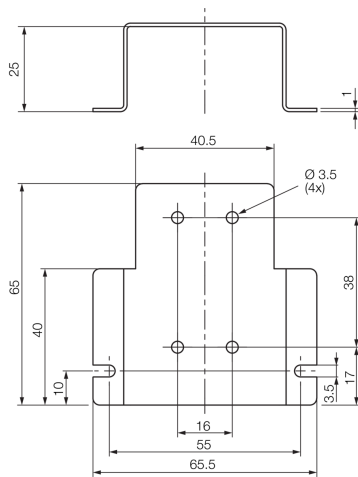

213321
HS-BE-FL-MP-VS-M3
Haltesystem-BE-FL-CS60

Technische Daten (typ.)

Gehäuseabmaße	65 x 65,5 x 25 mm
Gehäusematerial	Edelstahl
Komponente	Haltesystem-BE-FL-CS60
Geeignet für	Flächenbeleuchtungen BEK-FL ...
Produktserie	BE-Z Zubehör BV-Beleuchtung
Lieferumfang	Adapterplatte (BEK-F - CS 60), Befestigungsmaterial