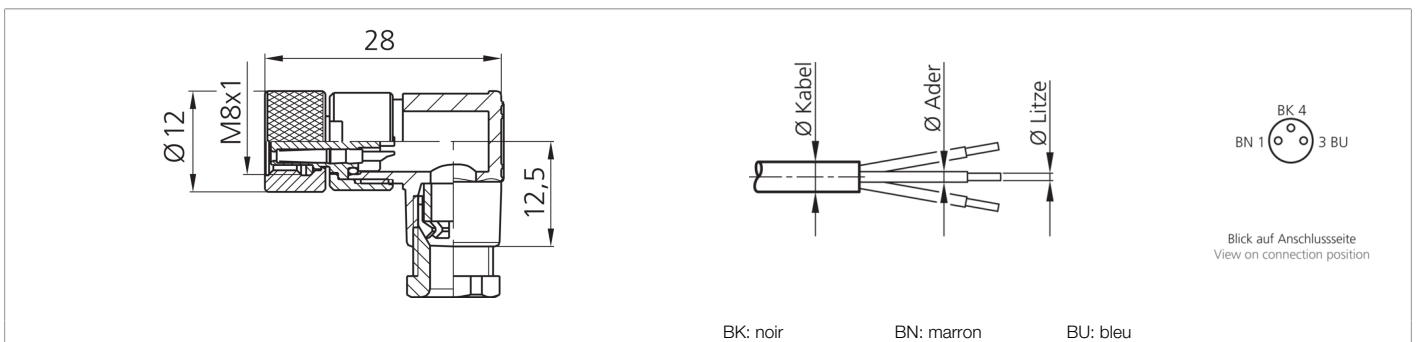

**200006**  
**BK-W-8**  
**Connecteur**

- Boîtier plastique
- Vis métallique
- Connexion soudée
- 3 pôles
- Indice de protection élevé jusqu'à IP 67
- Sortie de câble pivotante 4 x 90°

<b>Caractéristiques techniques (type)</b>	<b>+20°C, 24 V DC</b>
Matériau du boîtier	Plastique
Pour Ø câble	3,5 ... 5,0 mm
Pour section de toron	0,25 ... 0,34 mm <sup>2</sup>
Conception	Angulaire
Indice de protection	IP 67
Raccordement côté détecteur	Connecteur femelle, M8 x 1, 3 pôles
Raccordement côté commande	À confectionner soi-même, Connexion soudée
<b>Plus d'informations/d'accessoires</b>	<b><a href="https://www.di-soric.com/200006">https://www.di-soric.com/200006</a></b>