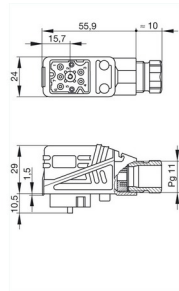

## Produktinformation GO 070 WF schwarz/black

Industrial Connectors:Rechteck-Steckverbinder G-Serie:Leitungsdose:GO 070 WF schwarz/black

<http://e-catalog.beldensolutions.com/link/57078-24228-24347-24348-36915/de/conf/ui/istate>

Name	GO 070 WF schwarz/black
	
	Leitungsdose mit PG 11-Leitungsverschraubung,mit Schraubkontakten
<b>Lieferinformationen</b>	
Lieferstatus	bestellbar
<b>Produktbeschreibung</b>	
Beschreibung	Leitungsdose mit PG 11-Leitungsverschraubung, mit Schraubkontakten
Typ	GO 070 WF schwarz/black
Bestell-Nr.	932 483-100
Kontaktart	gefederte Buchse
Polzahl	7
Leitungsverschraubung	PG 11
Leitungsquerschnitt	0,25 - 1 mm <sup>2</sup>
Norm	DIN VDE 0627 / IEC 61984
Gehäusefarbe	schwarz
<b>Technische Daten</b>	
Bemessungsspannung	AC/DC 50 V
Bemessungsstrom	10 A
Durchgangswiderstand	<= 4 mOhm
Anschlußart	schrauben
Anschließbare Leitungen	4 mm bis 10 mm
<b>Werkstoff</b>	
Kontaktflächenmaterial	Sn
Kontaktträgermaterial	PA
Gehäusematerial	PA
<b>Umgebungsbedingungen</b>	
Schutzgrad (IEC 60529)	IP 65
Verschmutzungsgrad	3
Temperaturbereich	-40 °C bis +90 °C
<b>Brennbarkeitsklassen</b>	
Gehäuse	94 V-1
Kontaktträger	94 V-1
<b>Verpackungseinheit</b>	
Verpackungseinheit	100 Stück
<b>Lieferumfang bzw. Zubehör</b>	
Lieferumfang	1 Leitungsdose mit PG 11-Verschraubung, 1 Zentralschraube M 3 x 35, 2 Dichtungen, unmontiert im Polybeutel
Zubehör gesondert zu bestellen	steckbar mit / passend zu GO 070 FA M

Industrial Connectors:Rechteck-Steckverbinder G-Serie:Leitungsdose:GO 070 WF schwarz/black

<http://e-catalog.beldensolutions.com/link/57078-24228-24347-24348-36915/de/conf/ui/state>

**Bilder**

**Zeichnung**